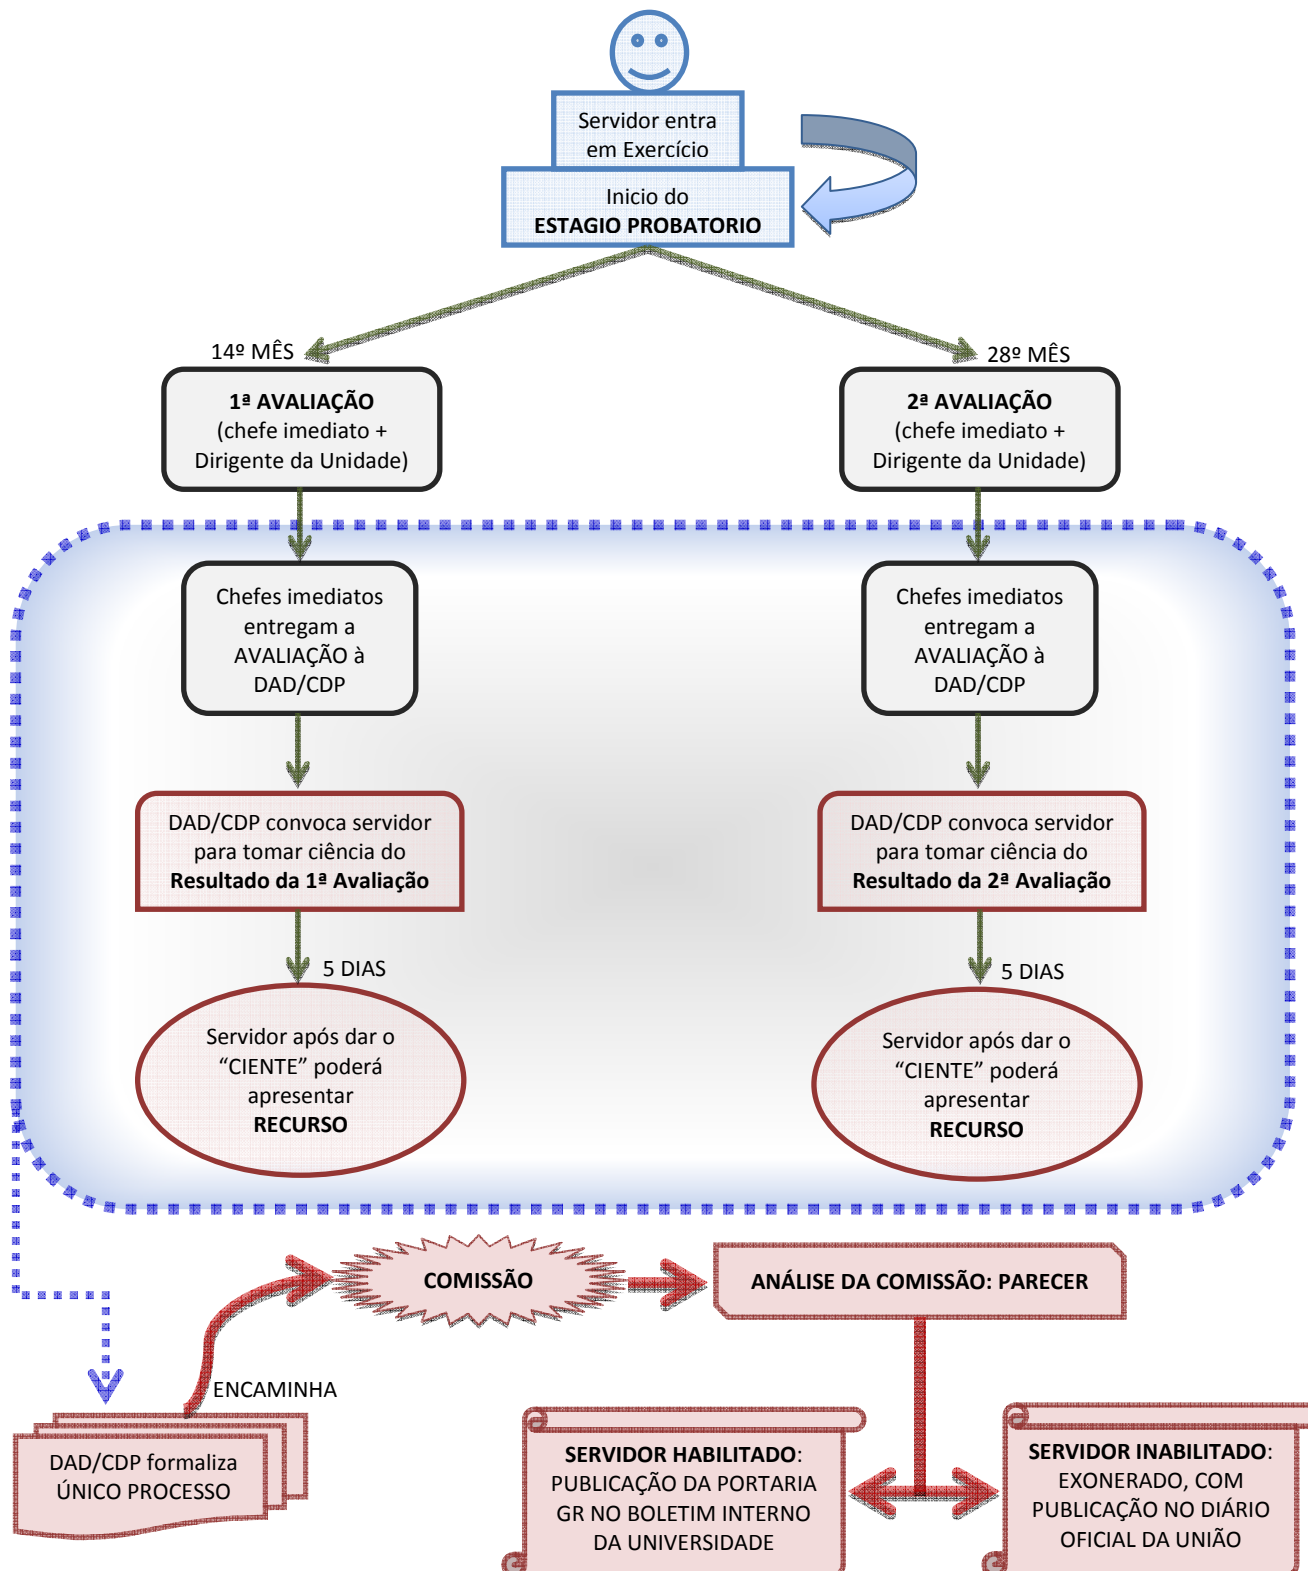

FLUXOGRAMA* DO ESTÁGIO PROBATÓRIO UFRPE

*O presente Fluxograma apresenta apenas uma visão genérica e global do PROGRAMA DE AVALIAÇÃO DO ESTÁGIO PROBATÓRIO E AQUISIÇÃO DE ESTABILIDADE DOS SERVIDORES TÉCNICO-ADMINISTRATIVOS EM EDUCAÇÃO DA UNIVERSIDADE FEDERAL RURAL DE PERNAMBUCO e, por isso, não são contemplados todos os detalhes e informações inerentes ao processo de avaliação.